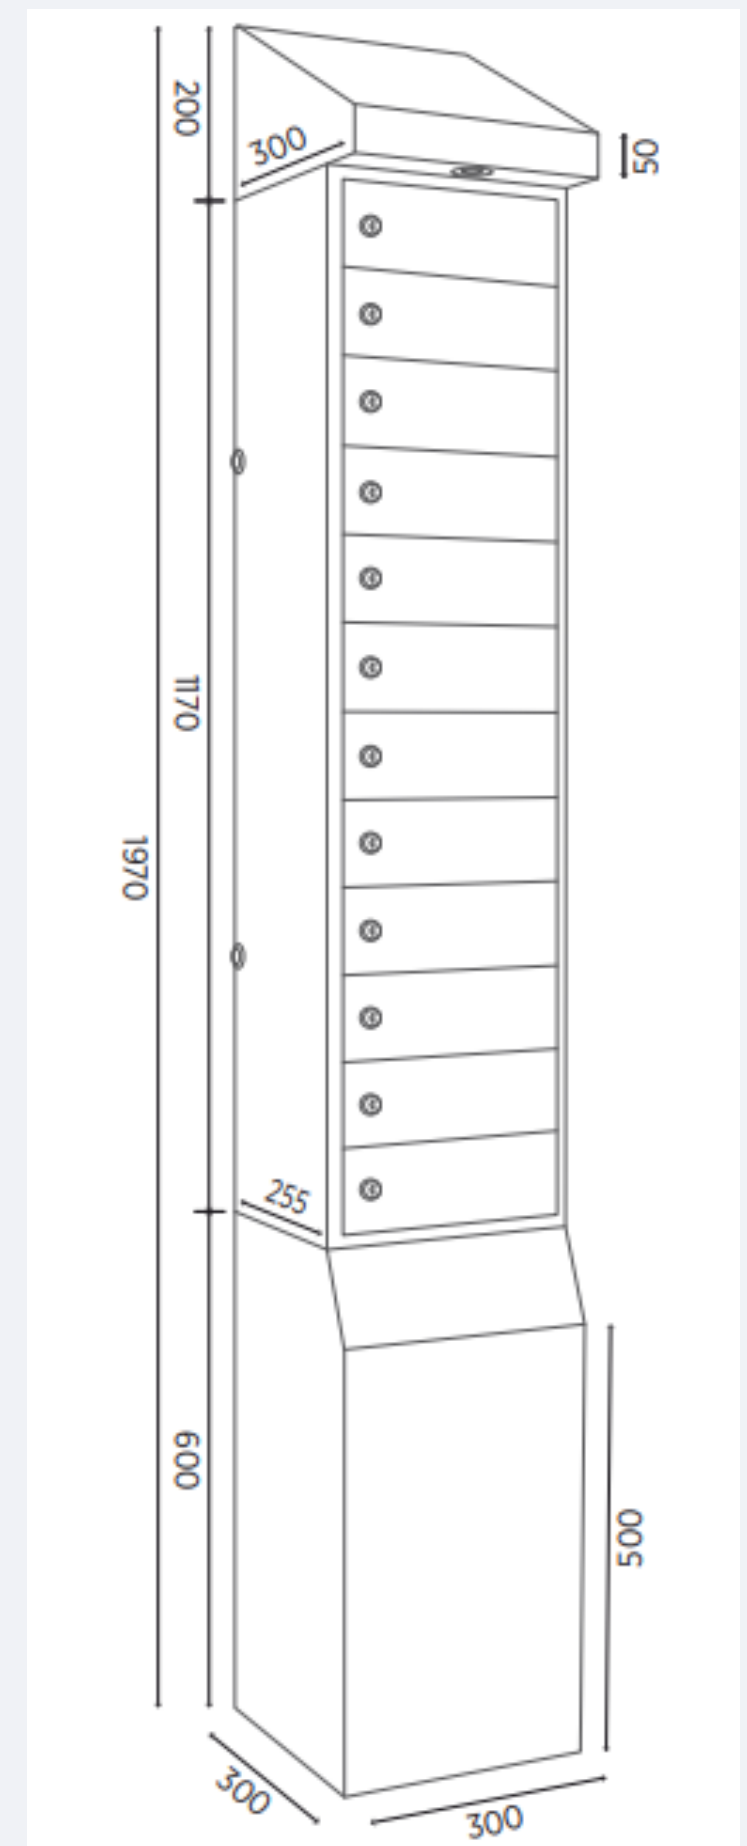

La borne est doté de 12 compartiments avec câble de rechargements. Le verrouillage de chaque emplacement est par clés numéroté avec un porté clé pour ne pas confondre les clés.

Notre borne possède d'une LED qui vous permettra de vous éclairer dans le noir. Dans chaque compartiments il y possède 3 câbles différents. 1 câble micro USB/ 1 micro USB-C/ micro USB IOS.

Cette borne dois pouvoir être rester branché tout au long de votre évènement.

ELEMENTS TECHNIQUES

Marque & modèle	Borne 12
Dimensions	L 30 x P 30 x H 200
Alimentation	1 Prise classique 230 V
Nombre de casiers	12
Chargeur par casier	1 micro USB/ 1 micro USB-C/ 1 micro USB IOS.
Norme	CE
Fermeture des casiers	1 clé individuelle par casier
Couleur	Gris anthracite
Perte de clés	Double des clés pour l'organisateur